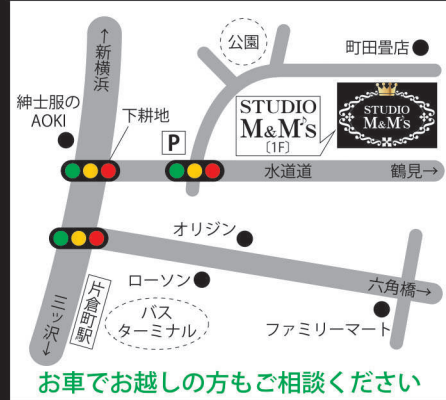

スタジオ エム&エムズ

STUDIO M&M's

<http://music-and-mscompany.wphp.jp>

〒221-0865 横浜市神奈川区片倉 5-34-18 1F

music.and.mscompany@rainbow.plala.or.jp

TEL&FAX 045-755-7127

お車でお越しの方もご相談ください